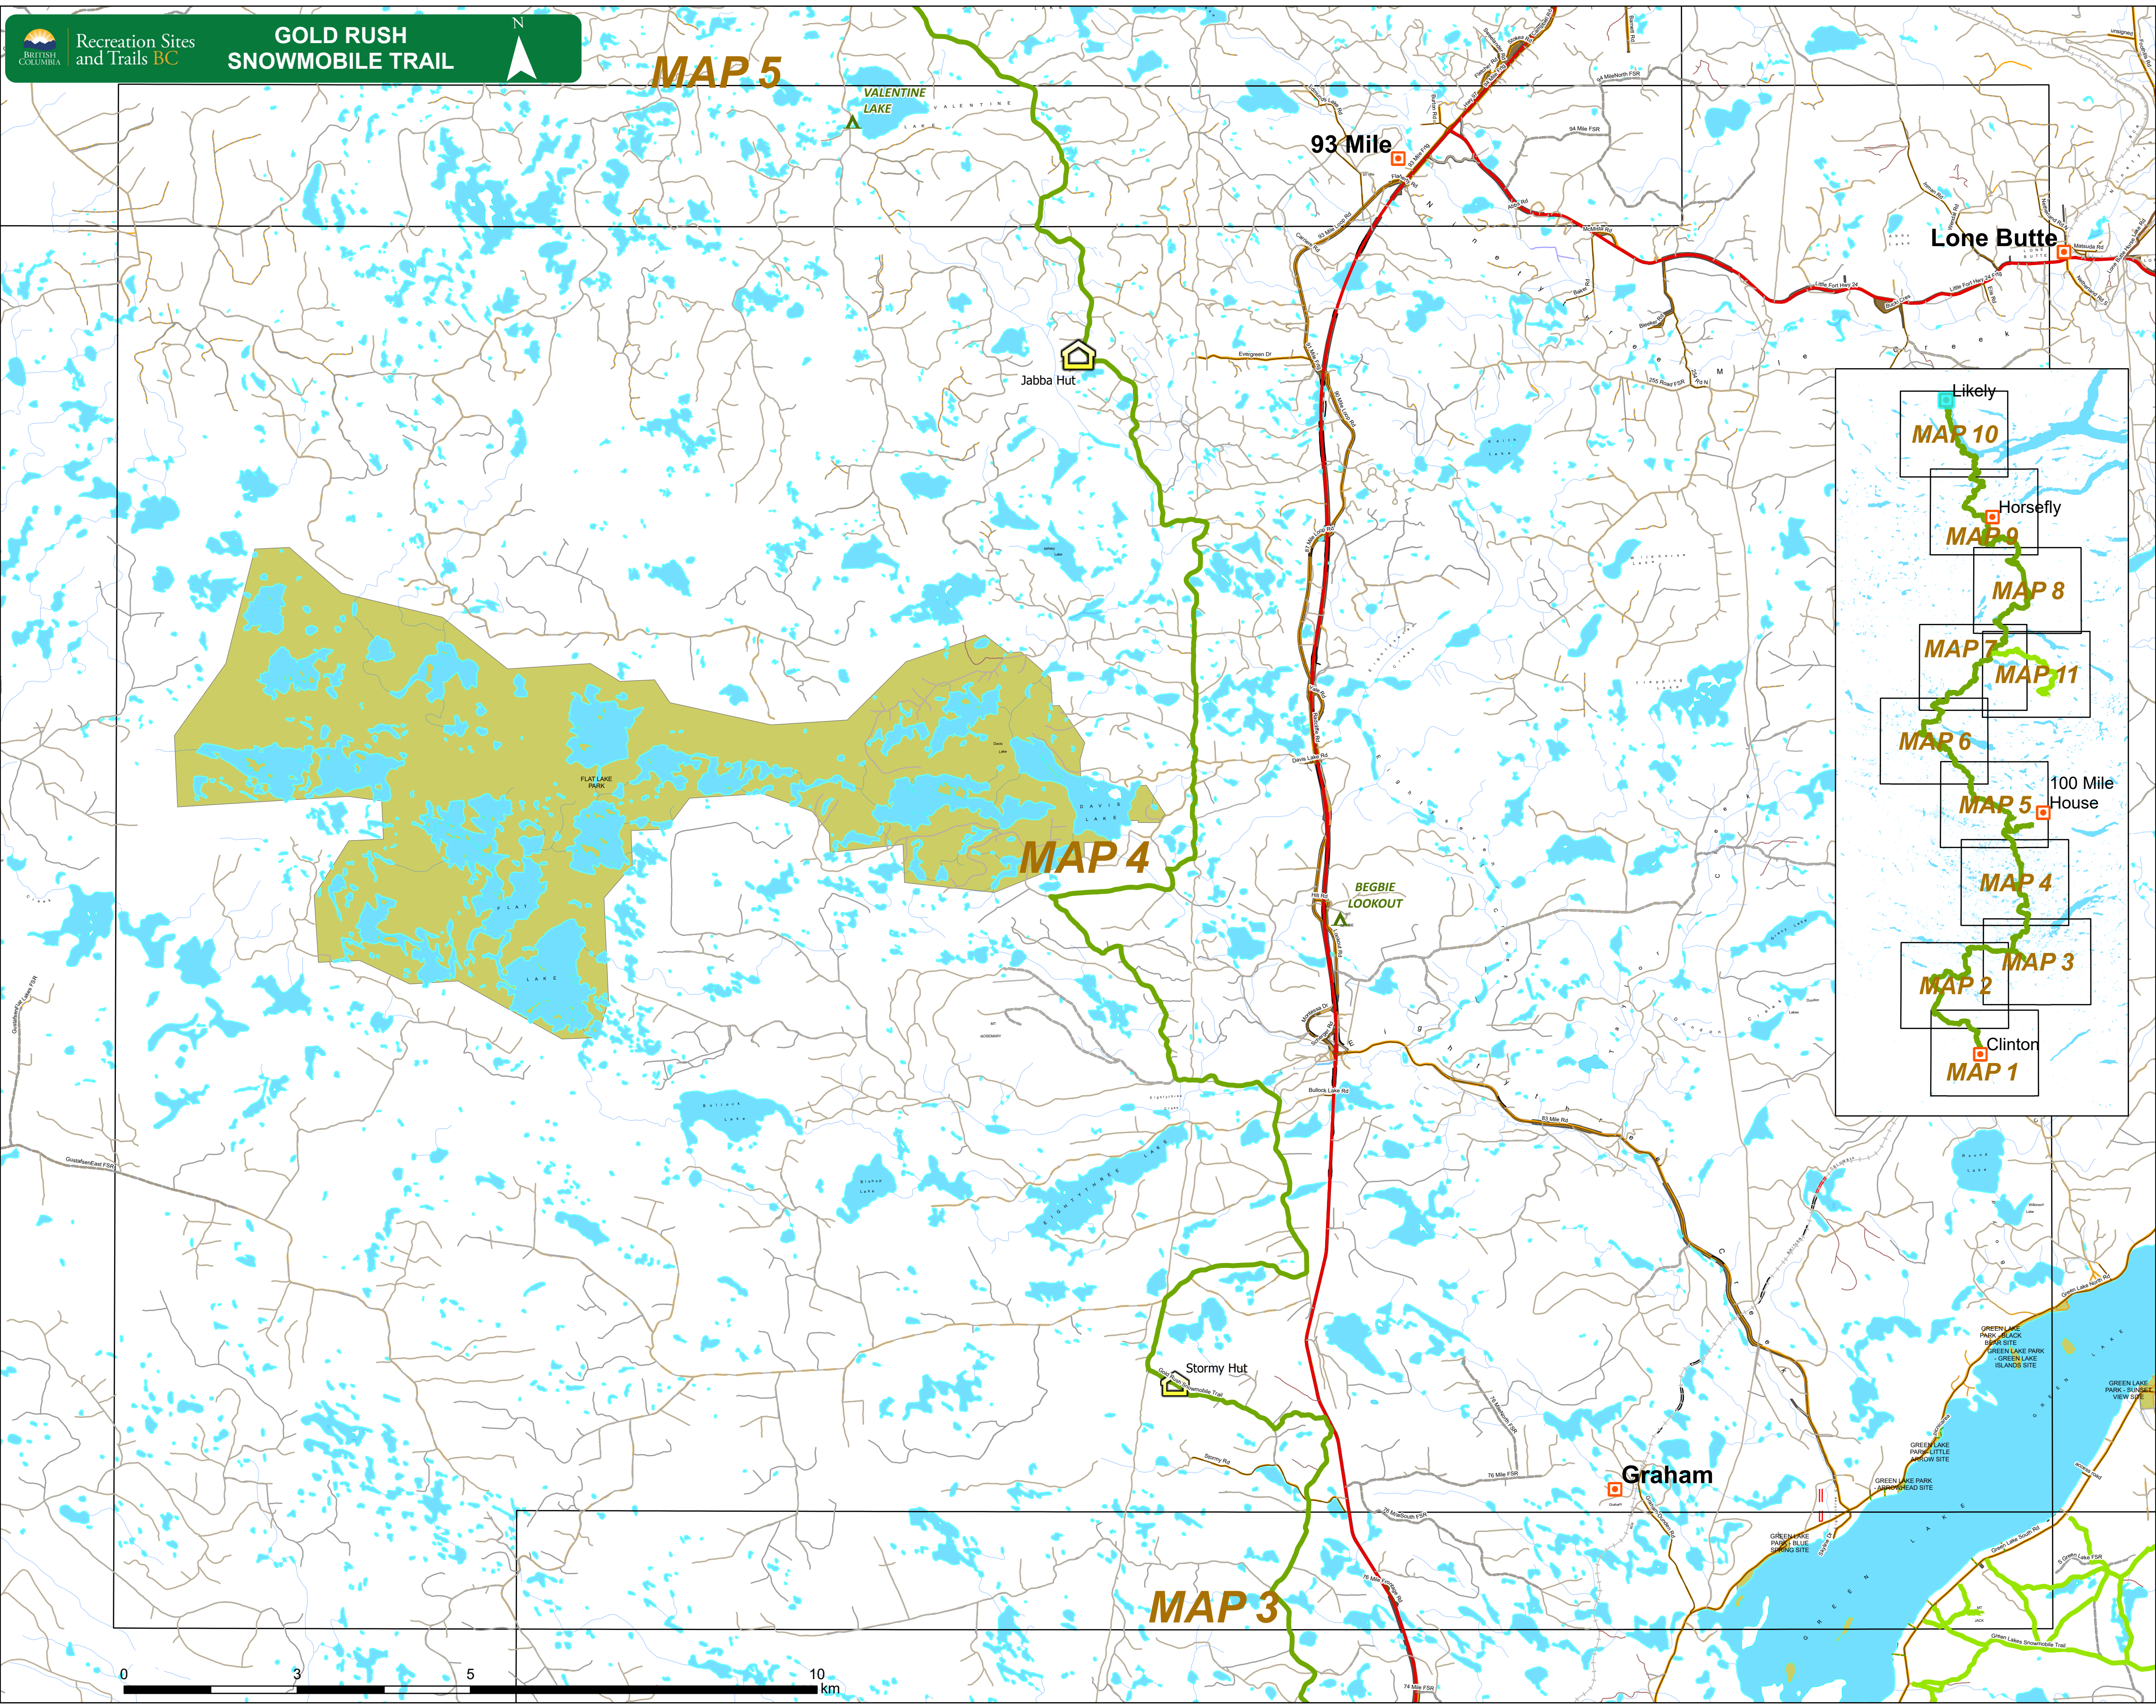

# MAP 5

93 Mile

Lone Butte

Jabba Hut

## MAP 4

BEGBIE LOOKOUT

100 Mile House

## MAP 4

## MAP 2

Clinton