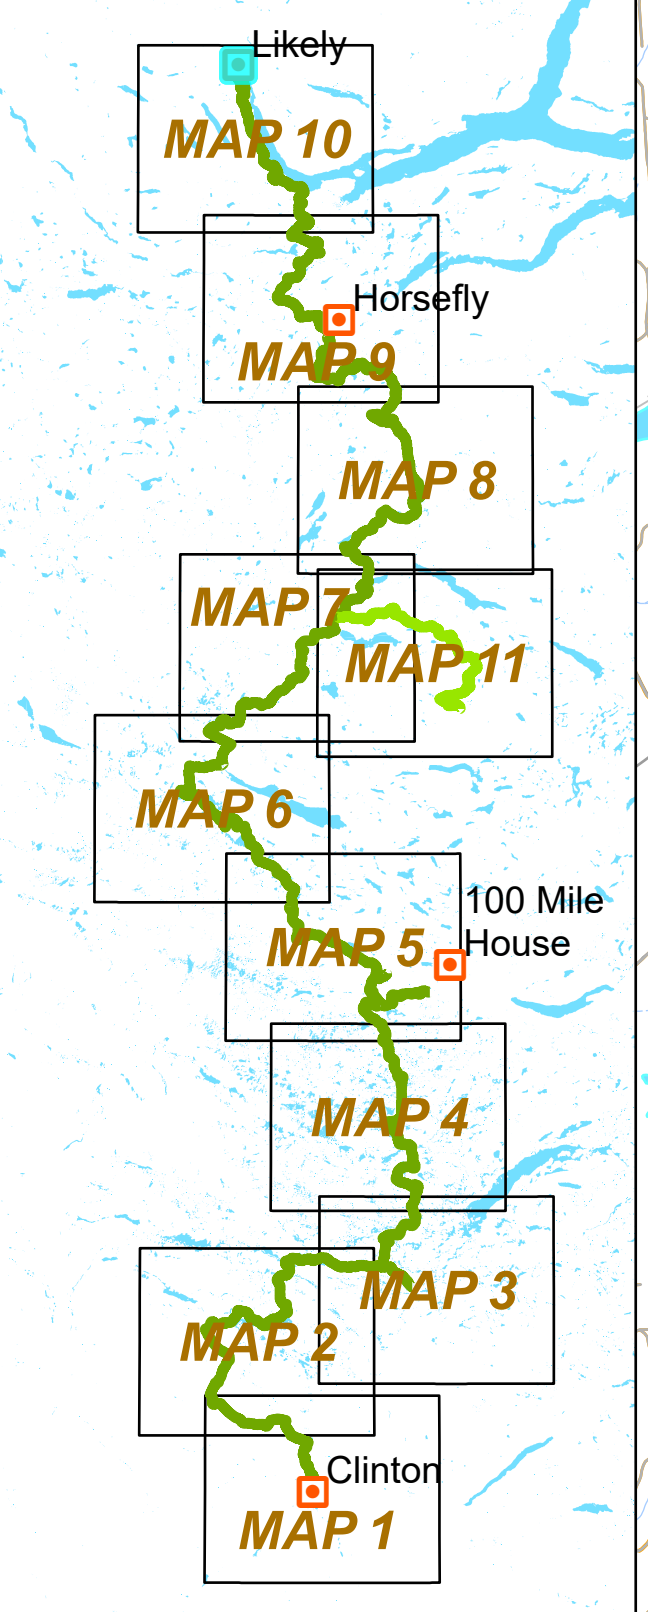

# MAP 5

93 Mile

Lone Butte

Jabba Hut

## MAP 4

BEGBIE LOOKOUT

100 Mile House

## MAP 4

## MAP 2

Clinton